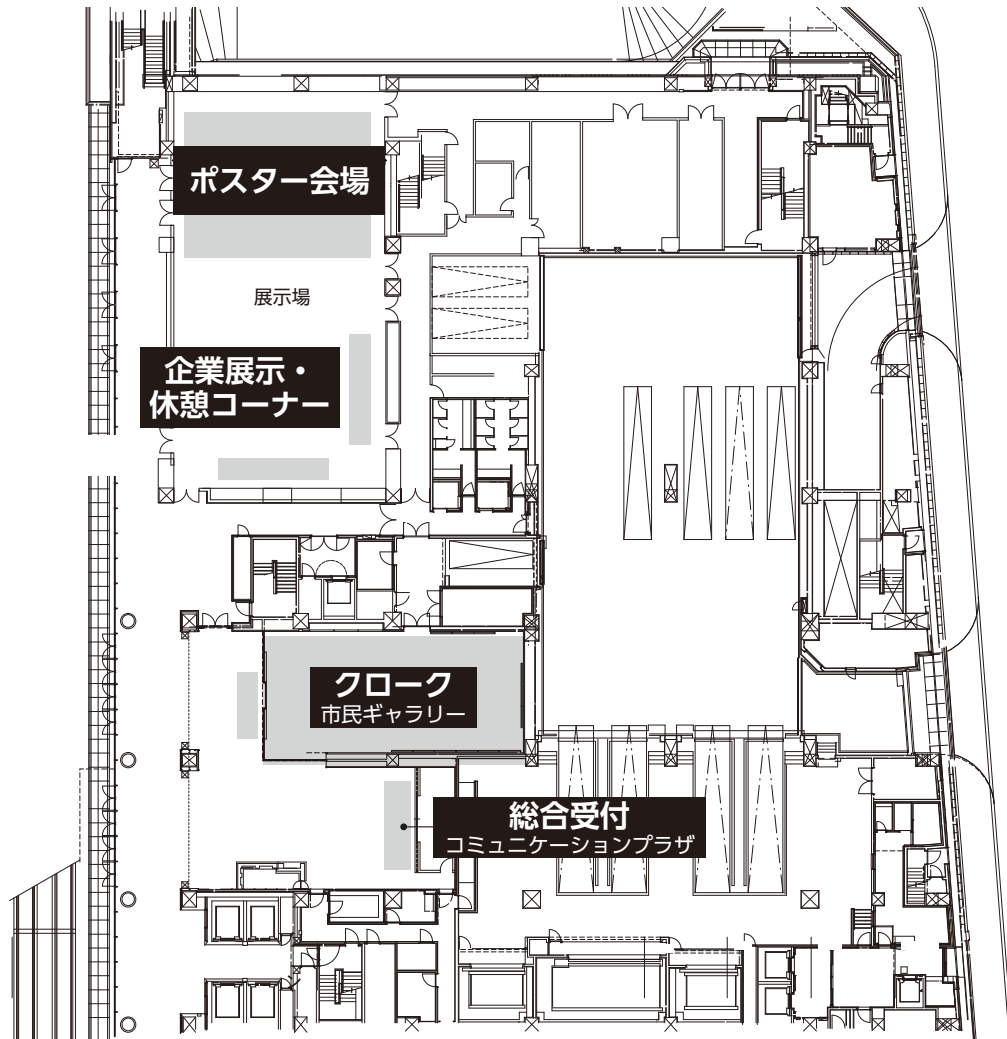

サンポートホール高松

1F

サンポートホール高松

5F

セミナー会場
54会議室
9/27(金) 外傷看護セミナー
9/28(土) ハンズオンセミナー

大会本部
55会議室

7F かがわ国際会議場

6F サポートホール高松