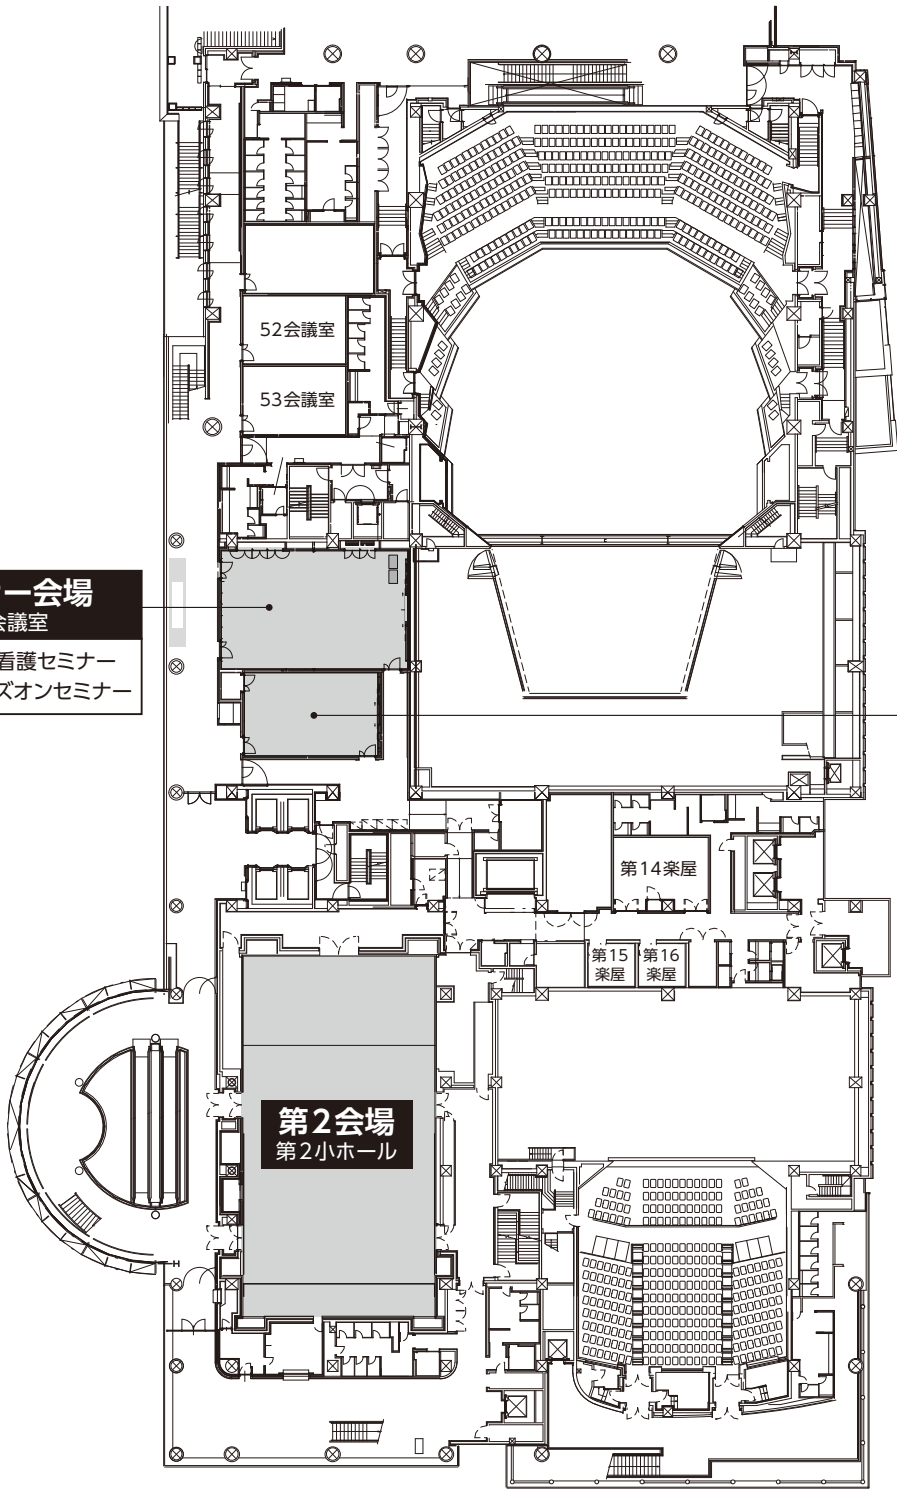

サンポートホール高松

1F

サンポートホール高松

5F

セミナー会場
54会議室
9/27(金) 外傷看護セミナー
9/28(土) ハンズオンセミナー

大会本部
55会議室

7F かがわ国際会議場

6F サポートホール高松