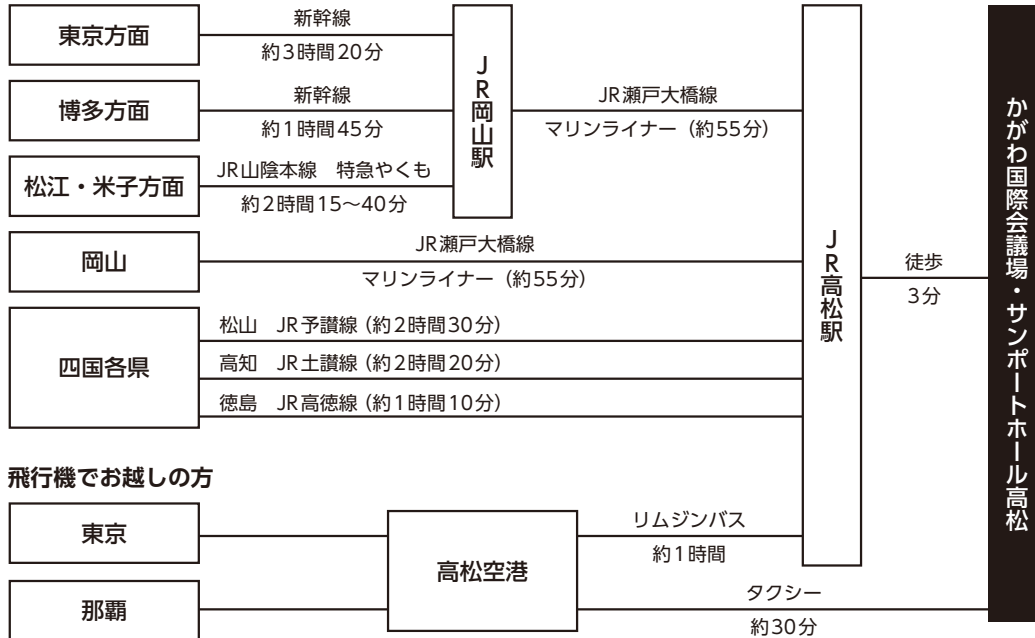

会場アクセスのご案内

交通案内

新幹線・電車でお越しの方

かがわ国際会議場 サンポートホール高松

- ・ JR 高松駅から徒歩 3分
- ・ ことடன்高松築港駅から徒歩 5分
- ・ 高松港から徒歩 2分
- ・ 高松自動車道高松中央 IC から車で約 20分
- ・ 高松空港からリムジンバスで JR 高松駅行き約 60分

会場のご案内

会場案内

かがわ国際会議場

サンポートホール高松

1F

サンポートホール高松

5F

セミナー会場
54会議室
9/27(金) 外傷看護セミナー
9/28(土) ハンズオンセミナー

大会本部
55会議室

7F かがわ国際会議場

6F サポートホール高松