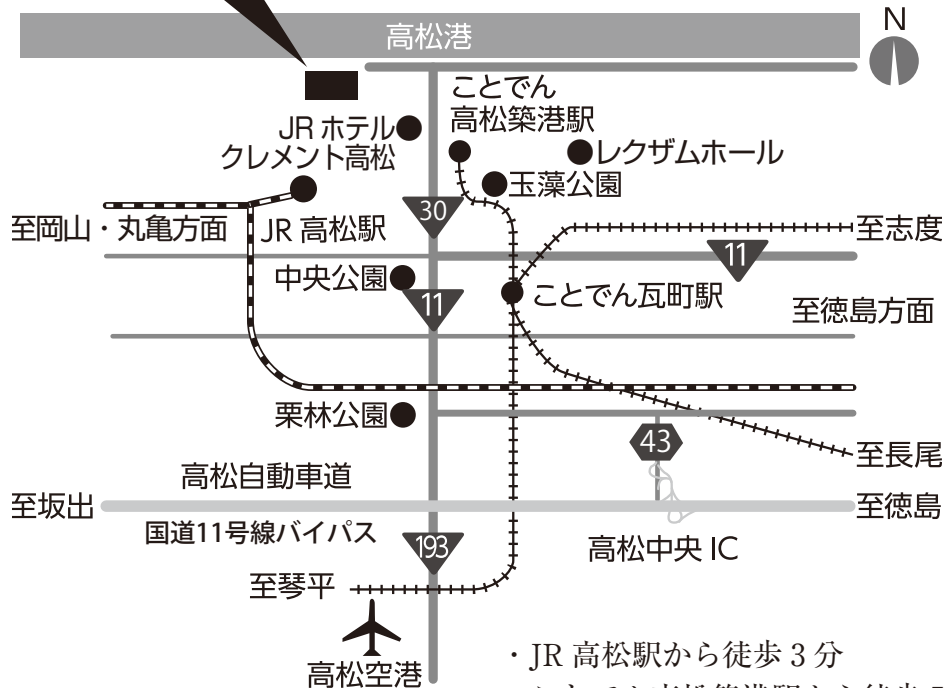

会場アクセスのご案内

交通案内

新幹線・電車でお越しの方

かがわ国際会議場 サンポートホール高松

- ・ JR 高松駅から徒歩 3分
- ・ ことடன்高松築港駅から徒歩 5分
- ・ 高松港から徒歩 2分
- ・ 高松自動車道高松中央 IC から車で約 20分
- ・ 高松空港からリムジンバスで JR 高松駅行き約 60分

会場のご案内

会場案内

かがわ国際会議場

サンポートホール高松

1F

サンポートホール高松

5F

セミナー会場
54会議室
9/27(金) 外傷看護セミナー
9/28(土) ハンズオンセミナー

大会本部
55会議室

7F かがわ国際会議場

6F サポートホール高松