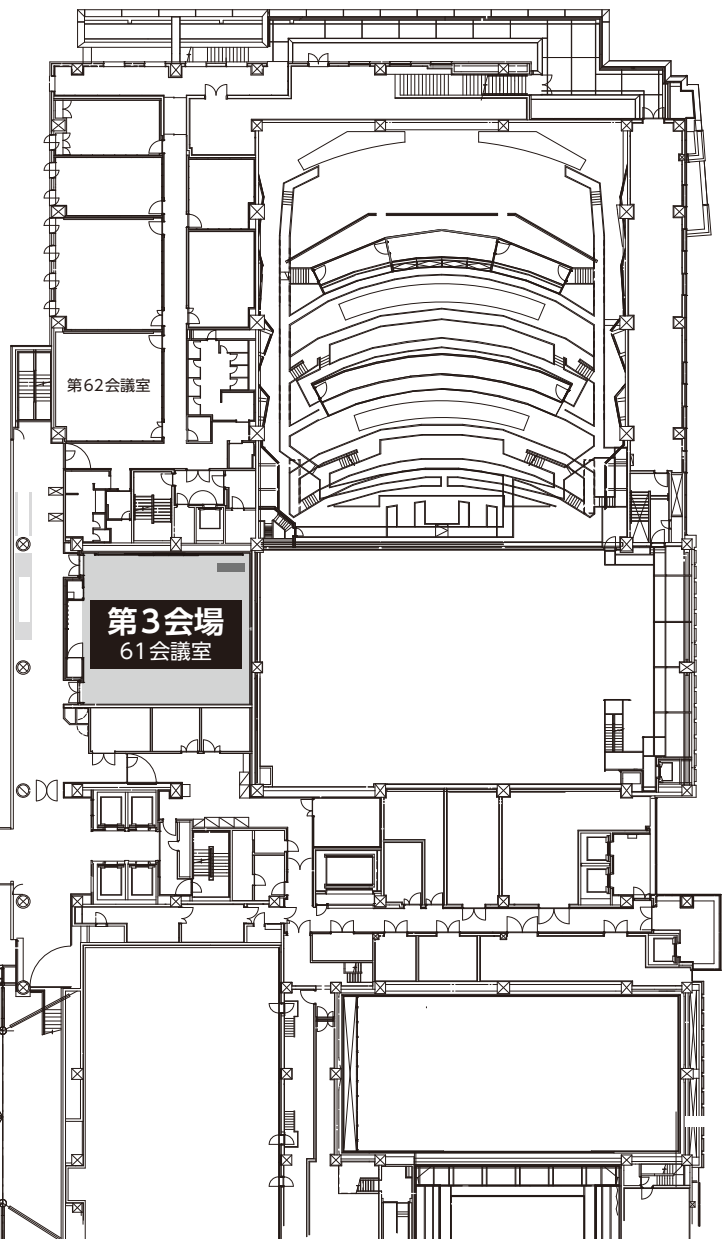

サンポートホール高松

1F

サンポートホール高松

5F

セミナー会場
54会議室
9/27(金) 外傷看護セミナー
9/28(土) ハンズオンセミナー

大会本部
55会議室

7F かがわ国際会議場

6F サポートホール高松

6F かがわ国際会議場