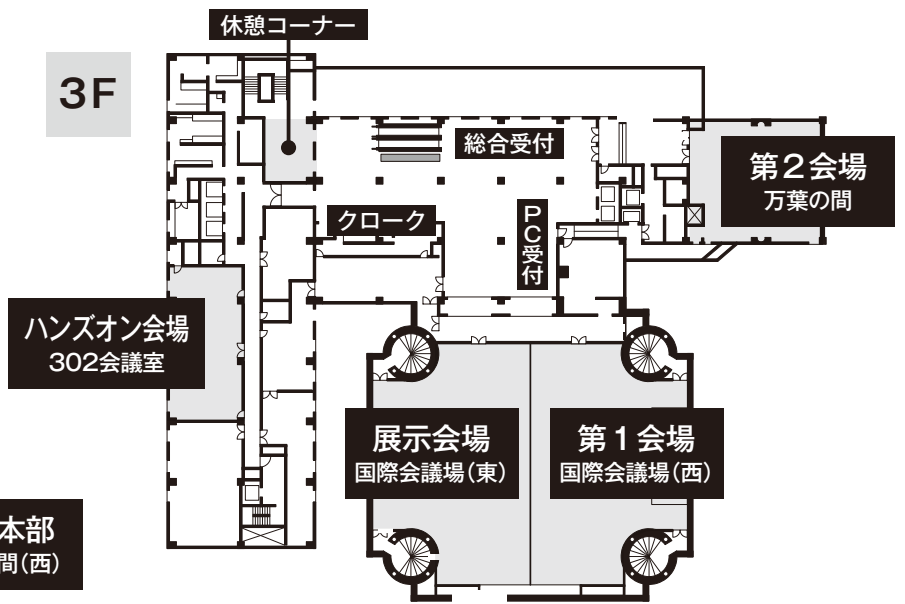

▶ **会場フロア図** (ANAクラウンプラザホテル宇部)

4F

3F

2F