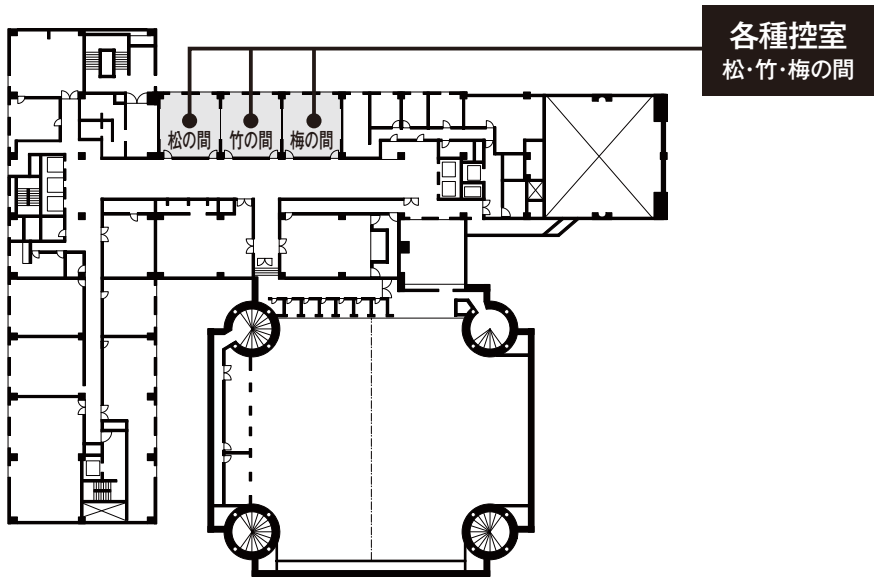

▶ **会場フロア図** (ANAクラウンプラザホテル宇部)

4F

3F

2F