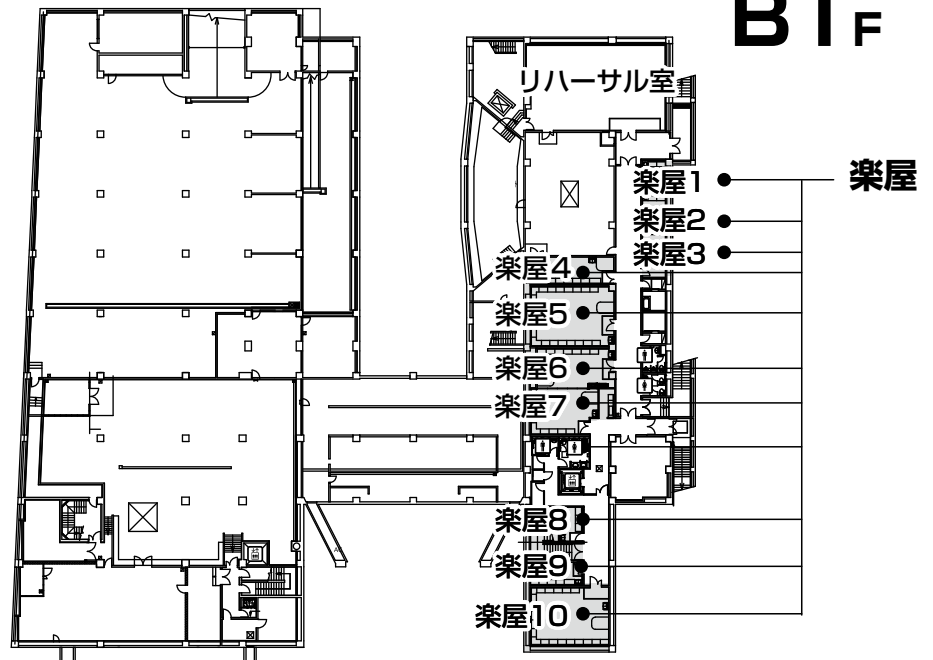

会場配置図

高知県立県民文化ホール

1F

B1F

4F

三翠園