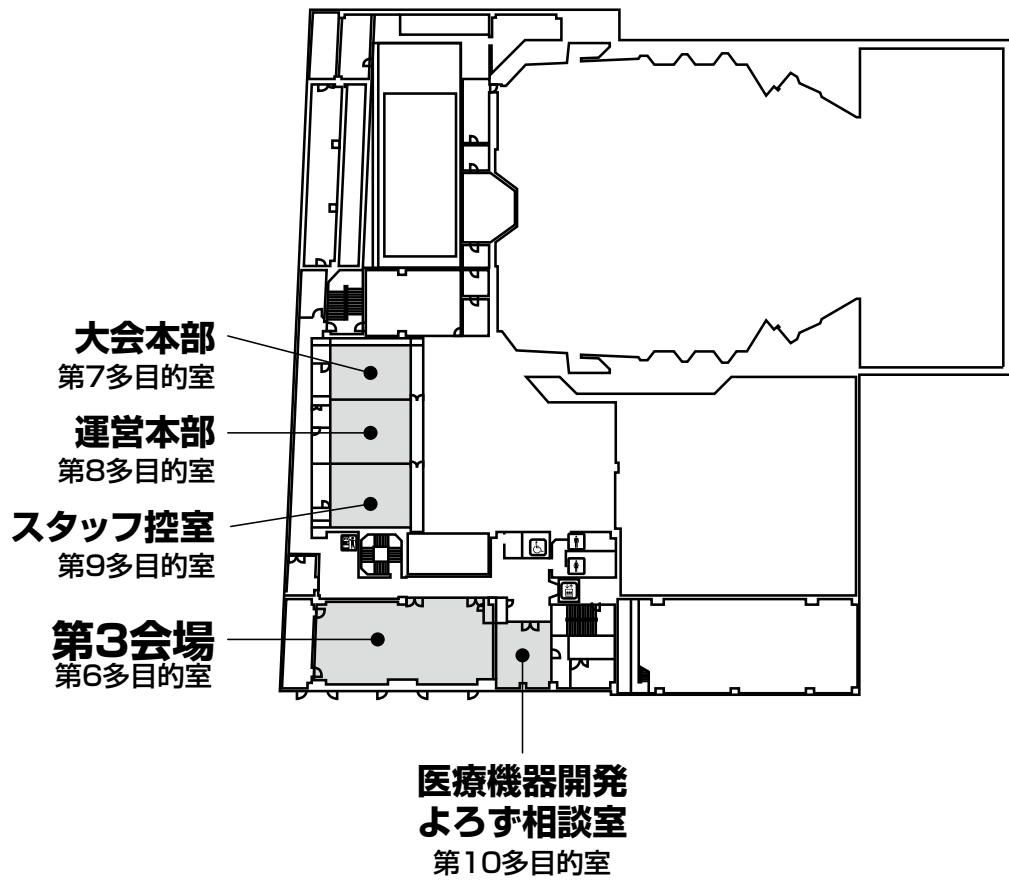

会場配置図

高知県立県民文化ホール

1F

B1F

4F

三翠園