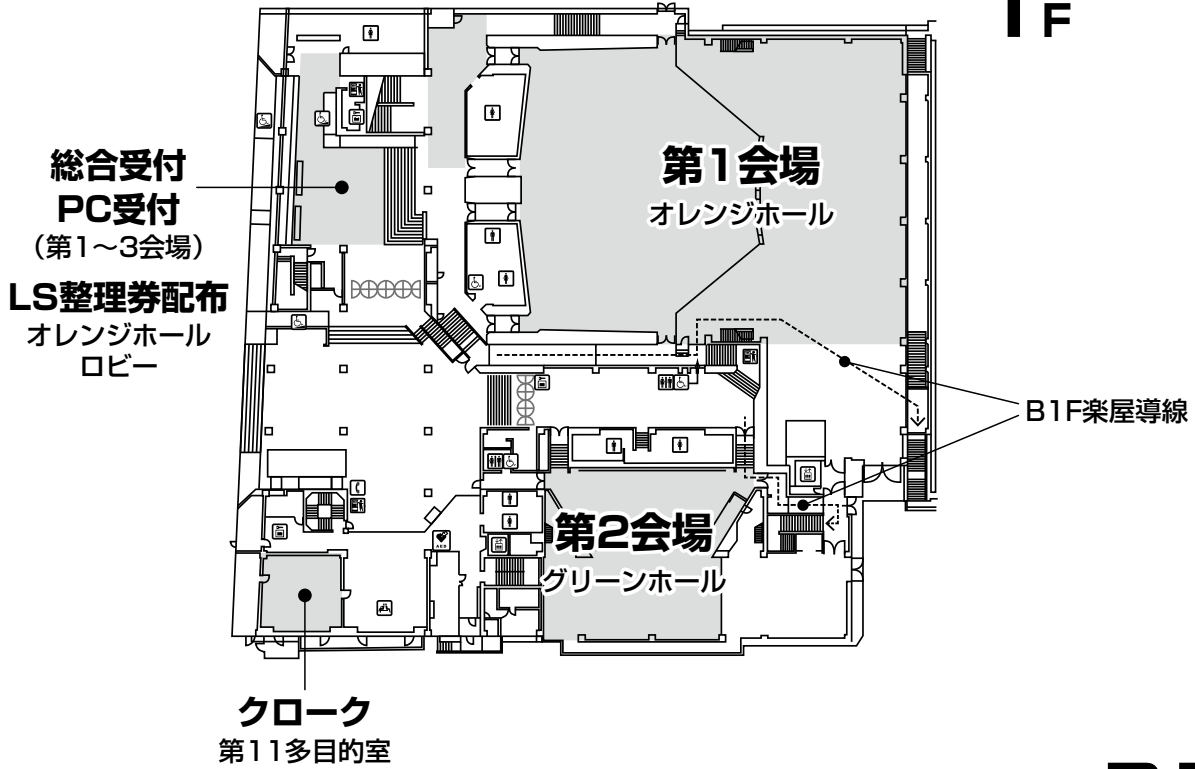

会場配置図

高知県立県民文化ホール

1F

B1F

4F

三翠園