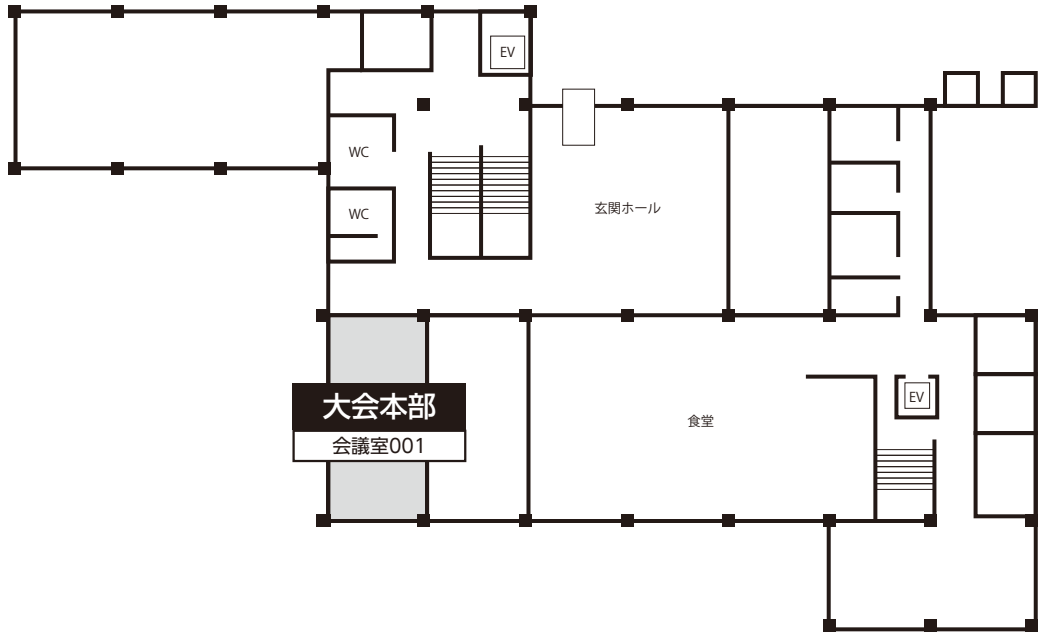

会場のご案内

安田講堂

1F

安田講堂

2F

工学部 新2号館

工学部 旧2号館

2F

ポスター掲示案内

ポスター会場
フォーラム

山上会館

B1F

学会事務局受付

1F

山上会館

2F