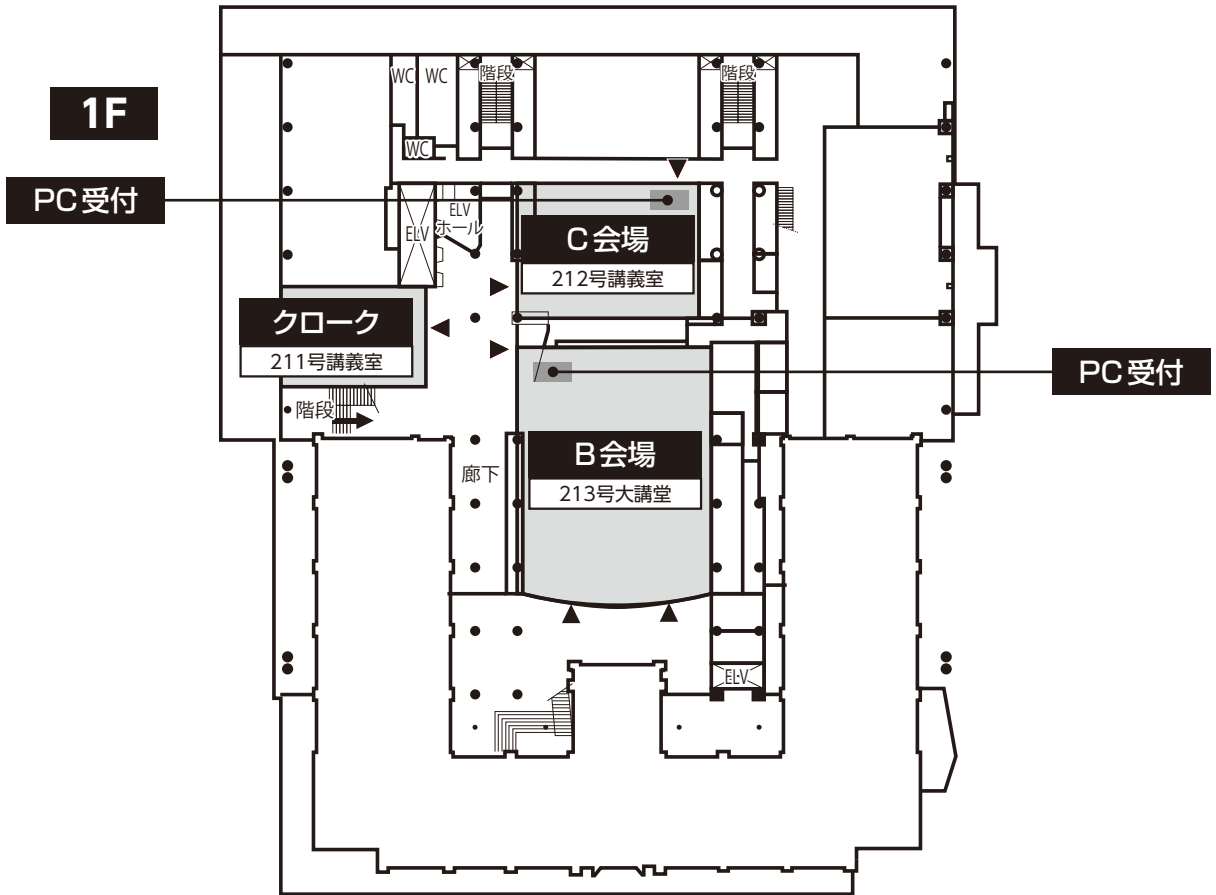

会場のご案内

安田講堂

1F

安田講堂

2F

工学部 新2号館

工学部 旧2号館

2F

ポスター掲示案内

ポスター会場
フォーラム

山上会館

B1F

学会事務局受付

1F

山上会館

2F

医学部2号館本館

3F

医学部 教育研究棟

13F

伊藤国際学術研究センター

B2F