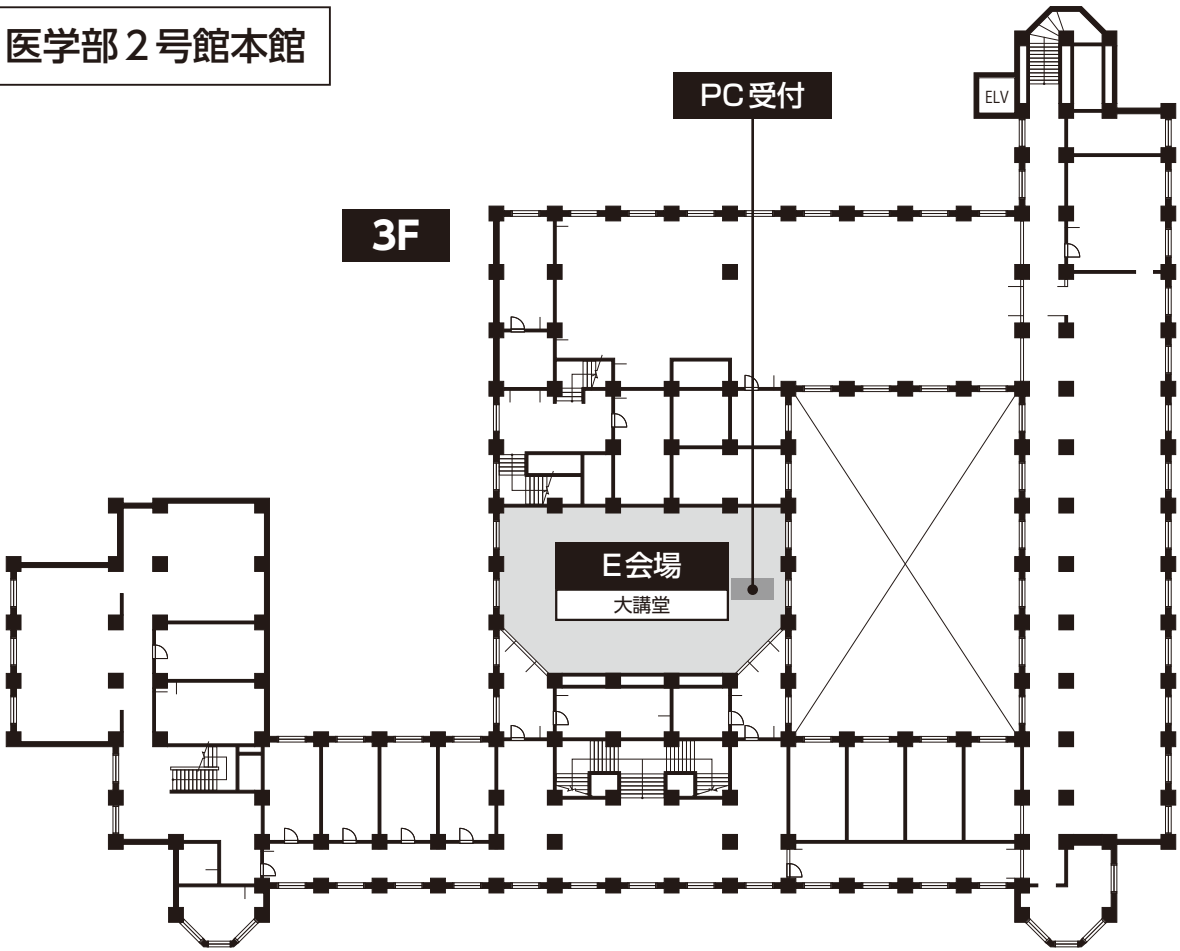

ポスター掲示案内

ポスター会場
フォーラム

山上会館

B1F

学会事務局受付

1F

山上会館

2F

医学部2号館本館

3F

医学部 教育研究棟

13F

伊藤国際学術研究センター

B2F