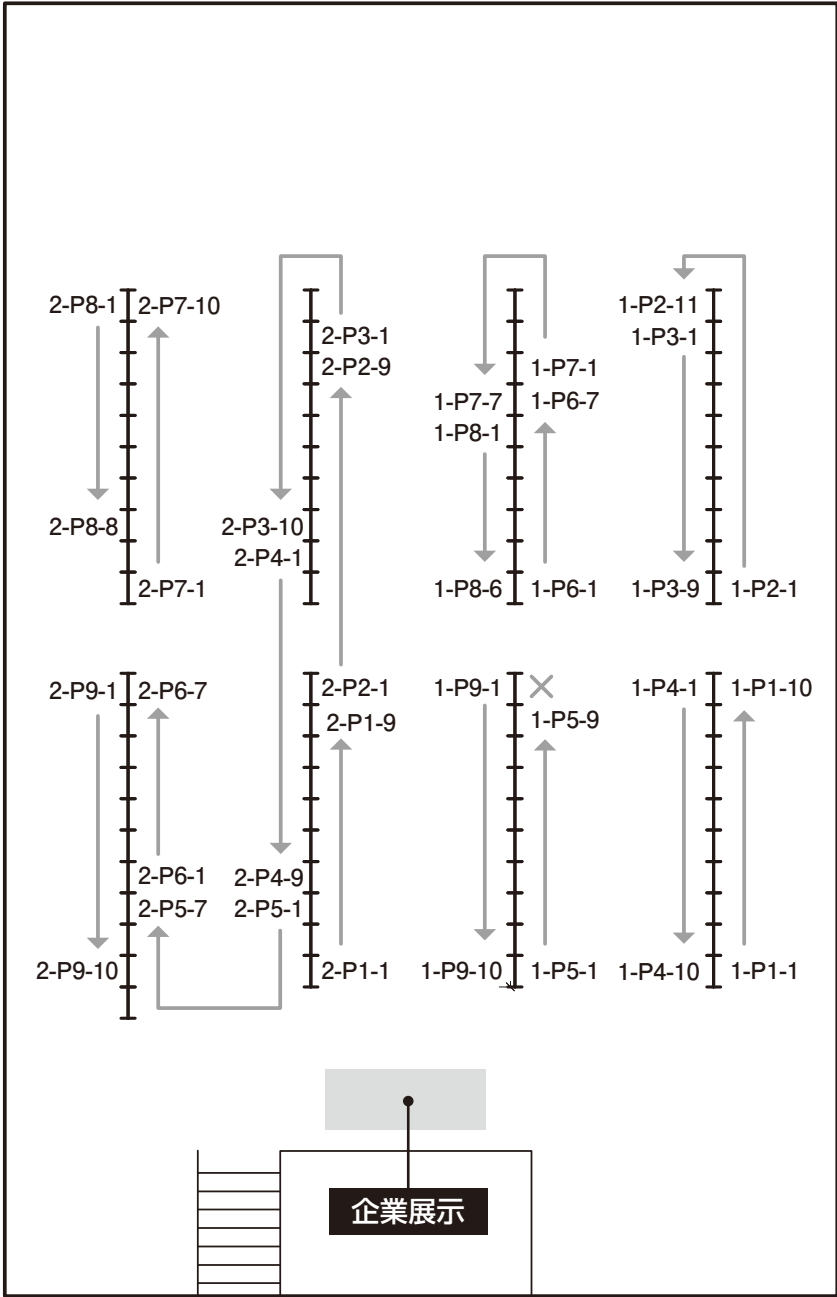

会場のご案内

安田講堂

1F

安田講堂

2F

工学部 新2号館

工学部 旧2号館

2F

ポスター掲示案内

ポスター会場
フォーラム

山上会館

B1F

学会事務局受付

1F

山上会館

2F