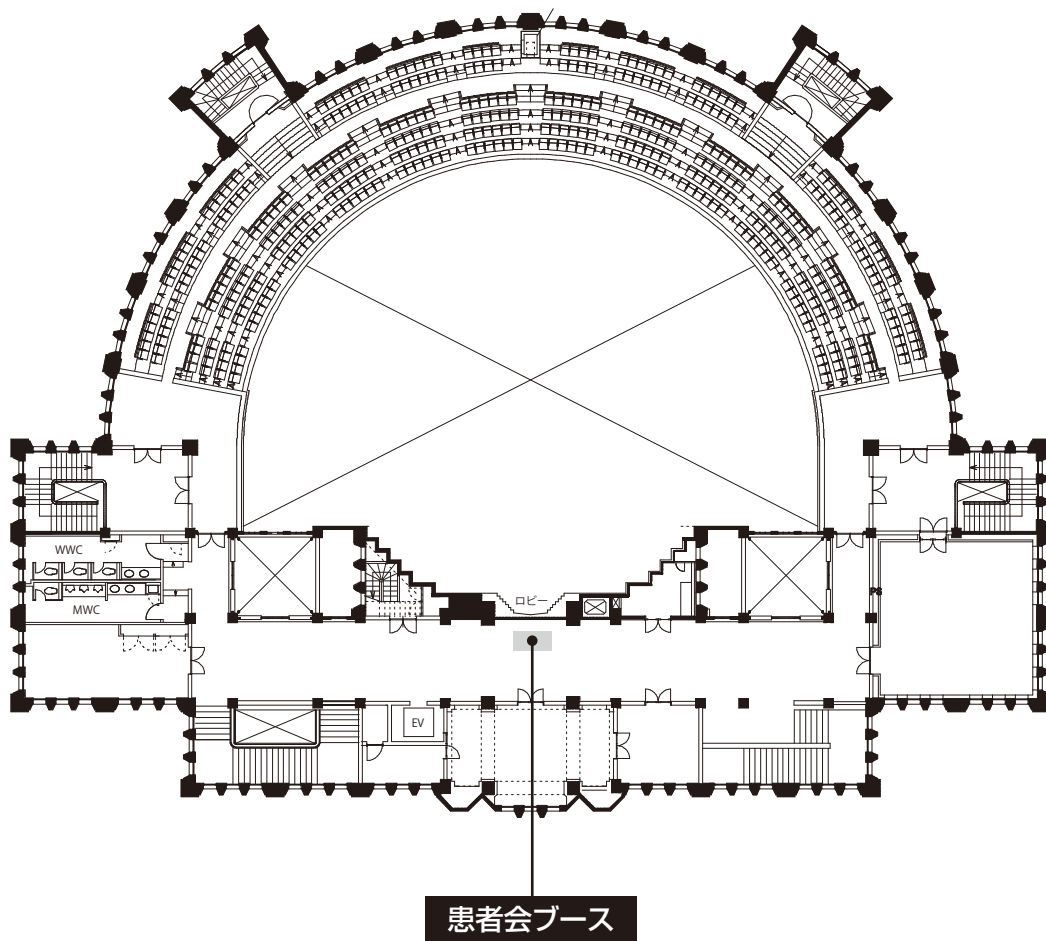

会場のご案内

安田講堂

1F

安田講堂

2F

工学部 新2号館

工学部 旧2号館

2F

ポスター掲示案内

ポスター会場
フォーラム

山上会館

B1F

学会事務局受付

1F

山上会館

2F