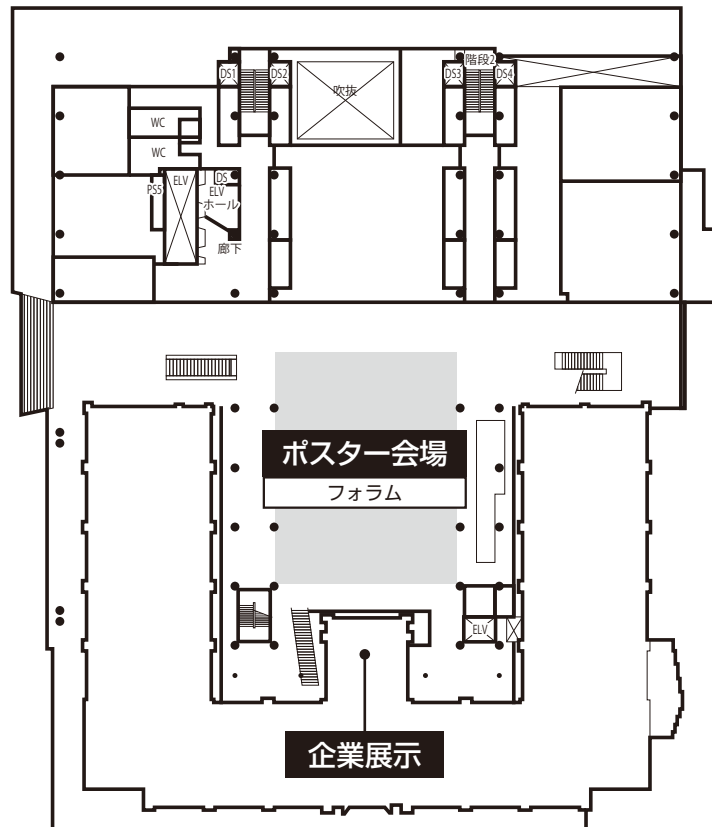

会場のご案内

安田講堂

1F

安田講堂

2F

工学部 新2号館

工学部 旧2号館

2F

ポスター掲示案内

ポスター会場
フォーラム

山上会館

B1F

学会事務局受付

1F

山上会館

2F