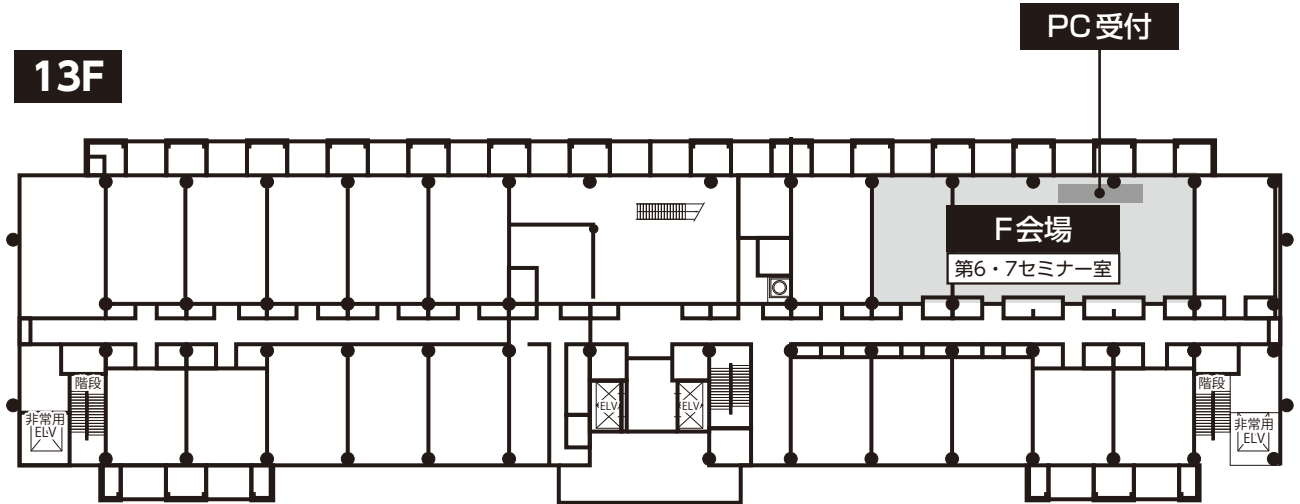

ポスター掲示案内

ポスター会場
フォーラム

山上会館

B1F

学会事務局受付

1F

山上会館

2F

医学部2号館本館

3F

医学部 教育研究棟

13F

伊藤国際学術研究センター

B2F