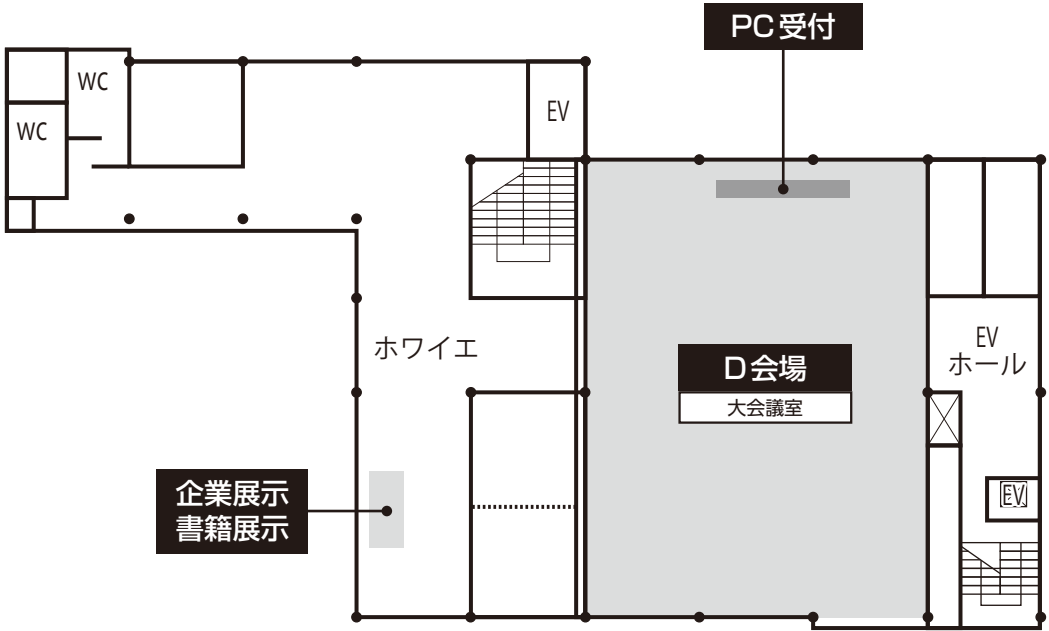

会場のご案内

安田講堂

1F

安田講堂

2F

工学部 新2号館

工学部 旧2号館

2F

ポスター掲示案内

ポスター会場
フォーラム

山上会館

B1F

学会事務局受付

1F

山上会館

2F

医学部2号館本館

3F

医学部 教育研究棟

13F

伊藤国際学術研究センター

B2F