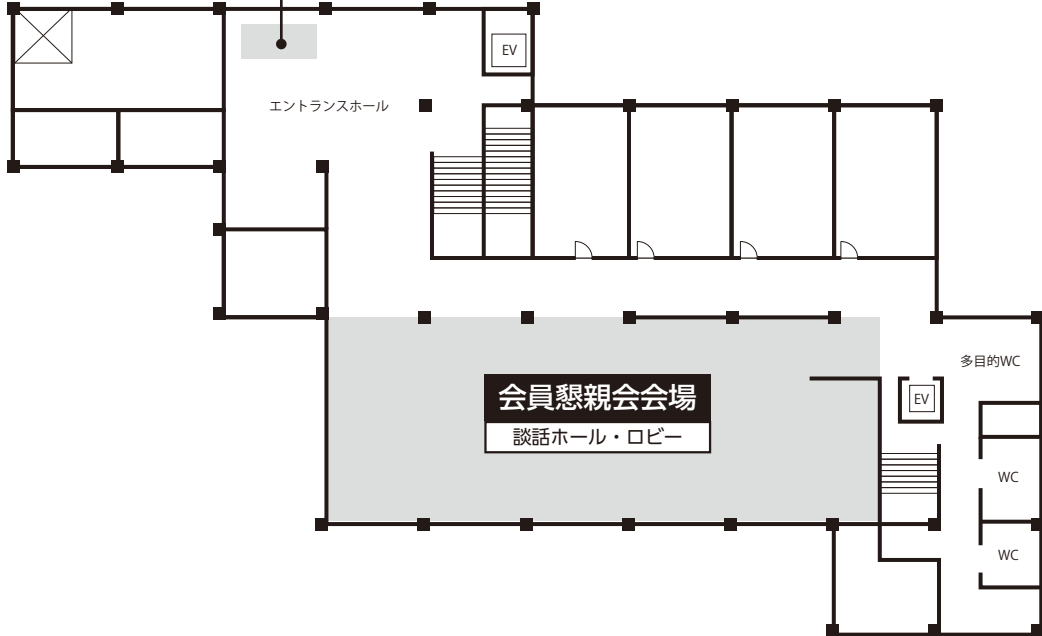

会場のご案内

安田講堂

1F

安田講堂

2F

工学部 新2号館

工学部 旧2号館

2F

ポスター掲示案内

ポスター会場
フォーラム

山上会館

B1F

学会事務局受付

1F

山上会館

2F

医学部2号館本館

3F

医学部 教育研究棟

13F

伊藤国際学術研究センター

B2F