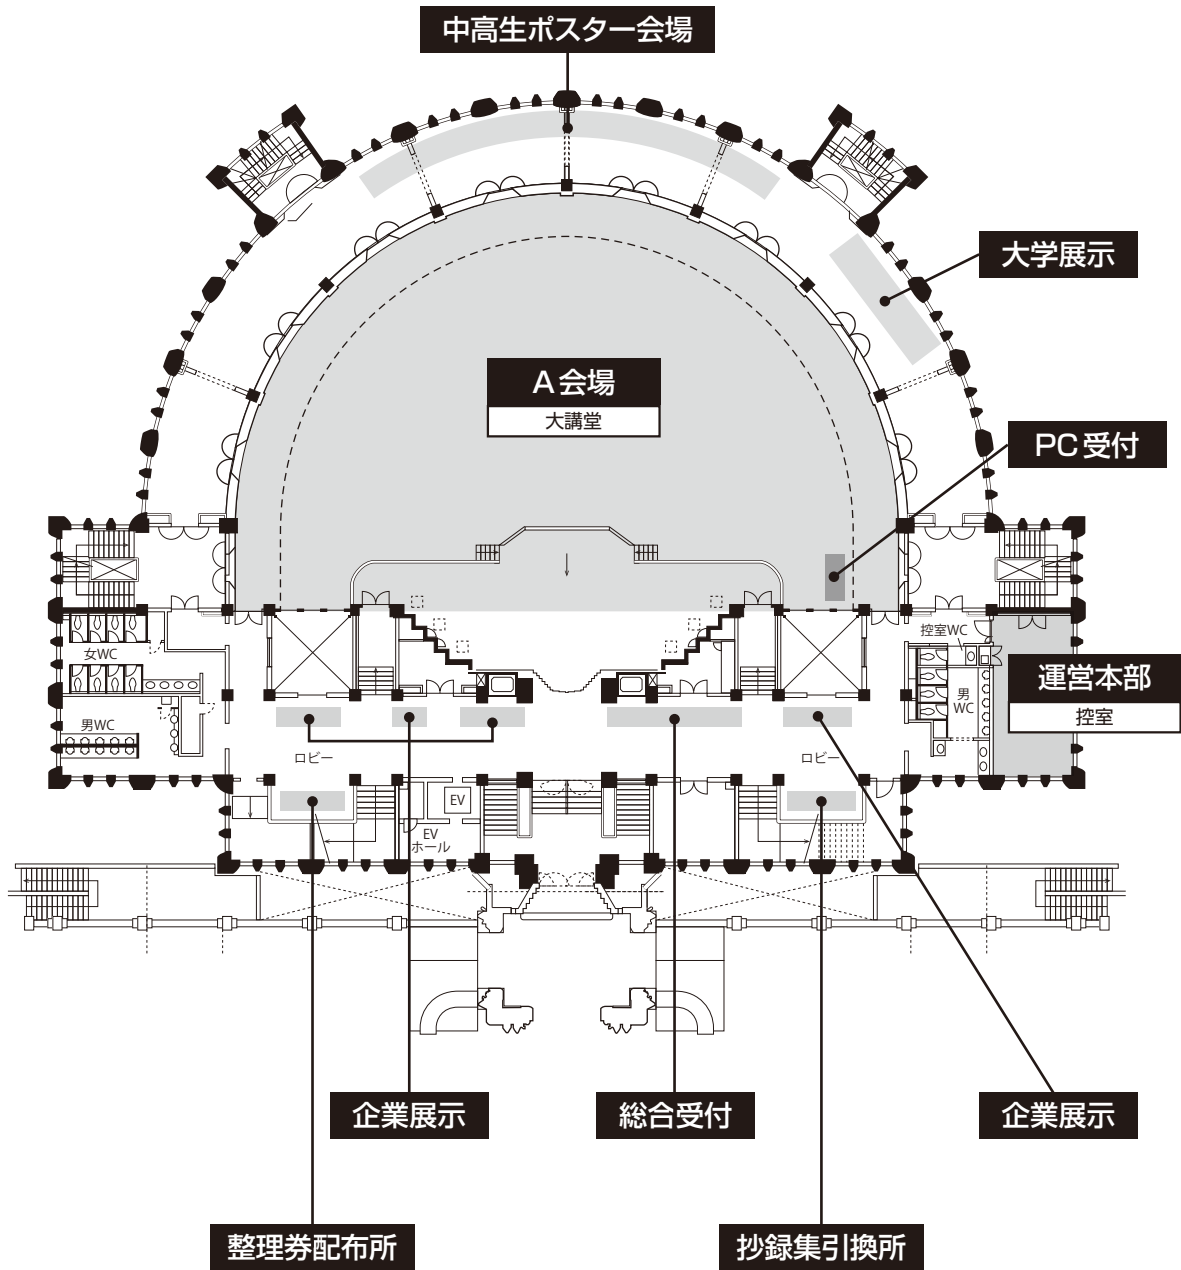

会場のご案内

安田講堂

1F

安田講堂

2F

工学部 新2号館

工学部 旧2号館

2F

ポスター掲示案内

ポスター会場
フォーラム

山上会館

B1F

学会事務局受付

1F

山上会館

2F